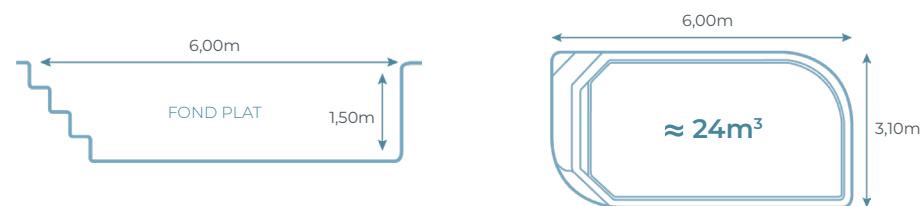

FICHE TECHNIQUE CONCERTO 60

Toutes les piscines issues de notre fabrication bénéficient d'une garantie décennale par capitalisation Axa Assurances

De forme rectangulaire avec des angles arrondis et à fond plat, ce bassin CONCERTO 60 allie douceur et esthétisme pour sublimer votre jardin et vous garantir des moments conviviaux et sécurisés en famille ou entre amis.

De par sa forme, ce bassin CONCERTO s'adaptara à votre extérieur et vous apportera bien-être et plénitude.

Découvrez dès à présent les autres modèles de la gamme Excel Piscines et trouvez la piscine de vos rêves.

DIMENSIONS

Les dimensions de nos bassins correspondent aux côtes intérieures du rectangle dans lequel s'inscrit la piscine.

MATÉRIELS INCLUS

LES PIÈCES À SCELLER

2 UNITÉS : buses de refoulement

A L'UNITÉ : bonde de fond, prise balai, bonde de sécurité, projecteur LEDs blanc, boîte de connexion projecteur, skimmer.