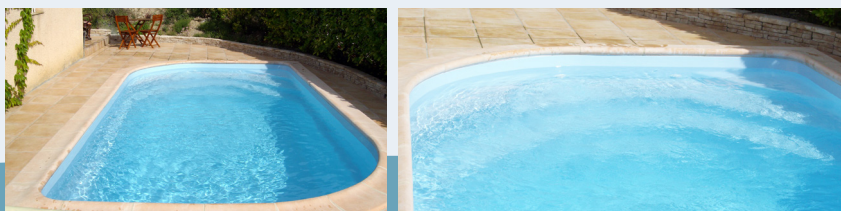

FICHE TECHNIQUE CONCERTO 60

Toutes les piscines issues de notre fabrication bénéficient d'une garantie décennale par capitalisation Axa Assurances

De forme rectangulaire avec des angles arrondis et à fond plat, ce bassin CONCERTO 60 allie douceur et esthétisme pour sublimer votre jardin et vous garantir des moments conviviaux et sécurisés en famille ou entre amis.

De par sa forme, ce bassin CONCERTO s'adaptara à votre extérieur et vous apportera bien-être et plénitude.

Découvrez dès à présent les autres modèles de la gamme Excel Piscines et trouvez la piscine de vos rêves.

DIMENSIONS

Les dimensions de nos bassins correspondent aux côtes intérieures du rectangle dans lequel s'inscrit la piscine.

MATÉRIELS INCLUS

LES PIÈCES À SCELLER

2 UNITÉS : buses de refoulement

A L'UNITÉ : bonde de fond, prise balai, bonde de sécurité, projecteur LEDs blanc, boîte de connexion projecteur, skimmer.